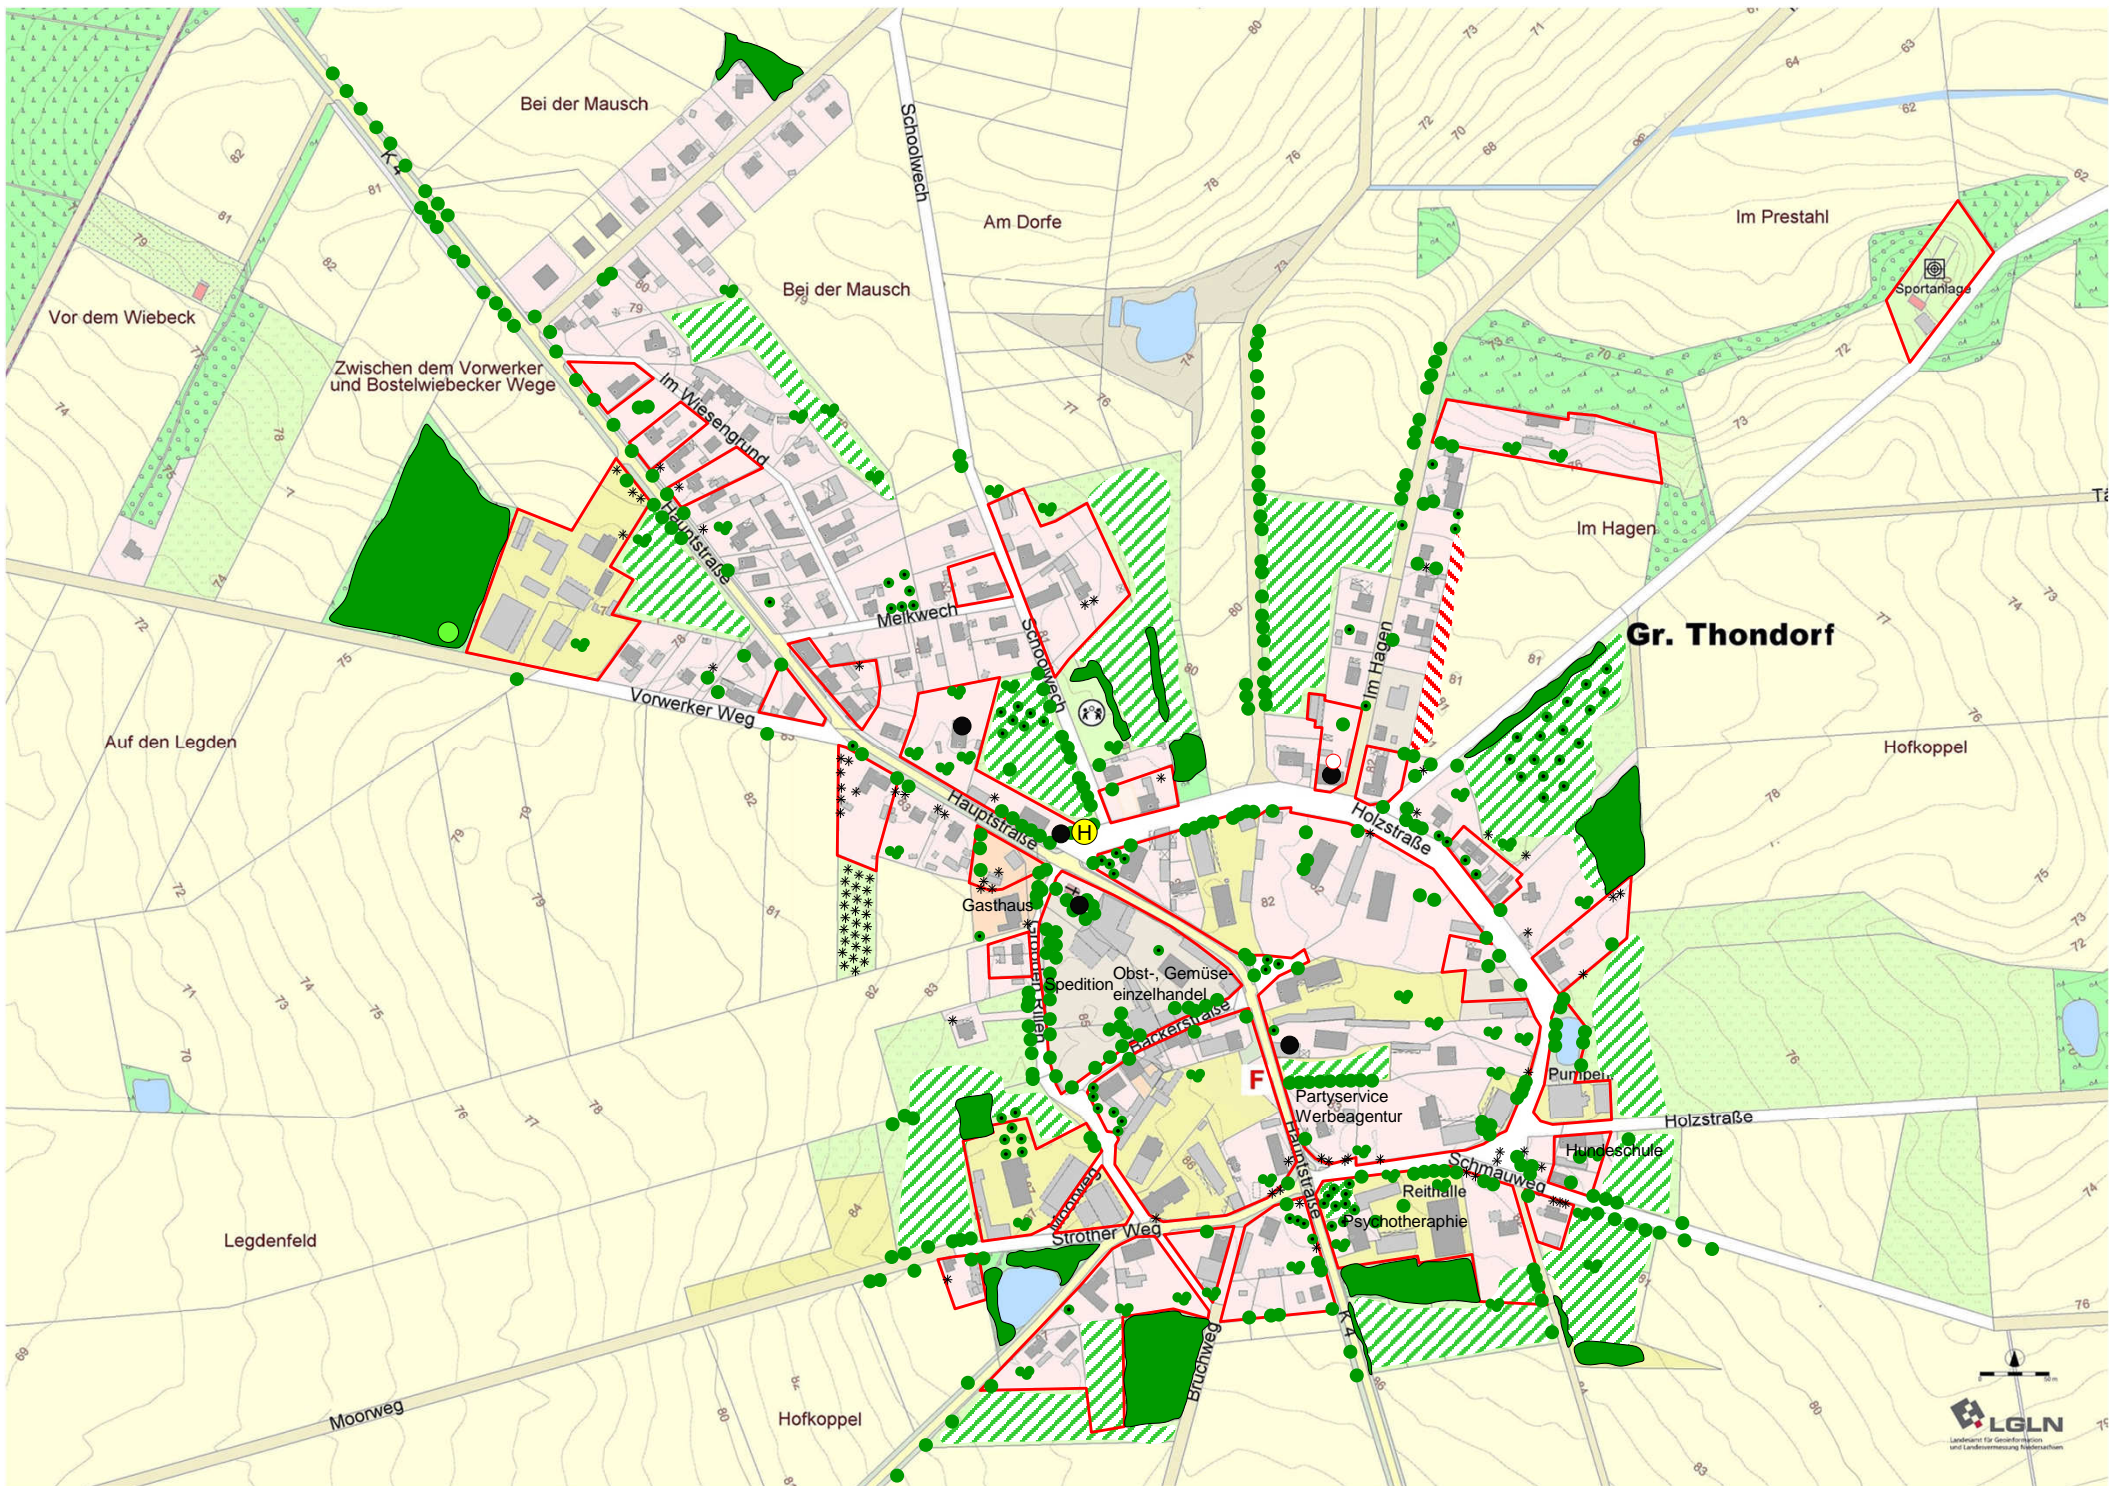

Dorfentwicklungsplanung

Dorfregion Gemeinde Himbergen

Siedlungsstruktur

(Stand: 11/2020)

-  Siedlungsfläche
-  öffentliche Gebäude
-  Bereich förderfähiger Gebäude
-  Gebäudeleerstand bzw. - unternutzung
-  Baudenkmal /-denkmalbereich
- 
-  prägende Gehölze / Obst
-  prägende Allee/Baumreihe
-  Naturdenkmal
-  prägender typischer Ortsrand bzw. Freifläche
-  störender, nicht ausgebildeter Ortsrand; unzureichend ausgebildete Freifläche
-  * störendes Einzelgehölz
-  Ackerflächen
-  Grünland
-  Laubwald
-  Mischwald
-  (HE) (NE) Landw. Haupt- / Nebenerwerbsbetrieb
-  Tierhaltung (B = Bienen, R = Rinder, S = Schweine, H = Hühner, P = Pferde, Sch = Schafe, Z = Ziegen)
-  G, L Getreidetrocknungsanlage, Lüftungsanlage
-  (H) Bushaltestelle
-  ▲ Aufenthaltsbereich / Gemeinschaftsanlage
-  ◆ Handlungsbedarf im öffentlichen Raum
-  ▲ Problemstelle für landwirtschaftlichen Verkehr
-  - - - Erneuerungsbedarf im Straßenraum
- 
-  Kinderspielplatz
-  P Parkplatz

Almstorf

L 253

Brockhimbergen

Brockhimbergen 10

Gr. Thondorf

Himbergen

Sandkoppel

Zwischen dem Dahlenburger Breitenwege

Birkenweg

Rupthein

Am Rohrstorfer Wege

Lange Wiese

Ebereschenweg

Forstweg

Ahornweg

Alte Gärtnerei