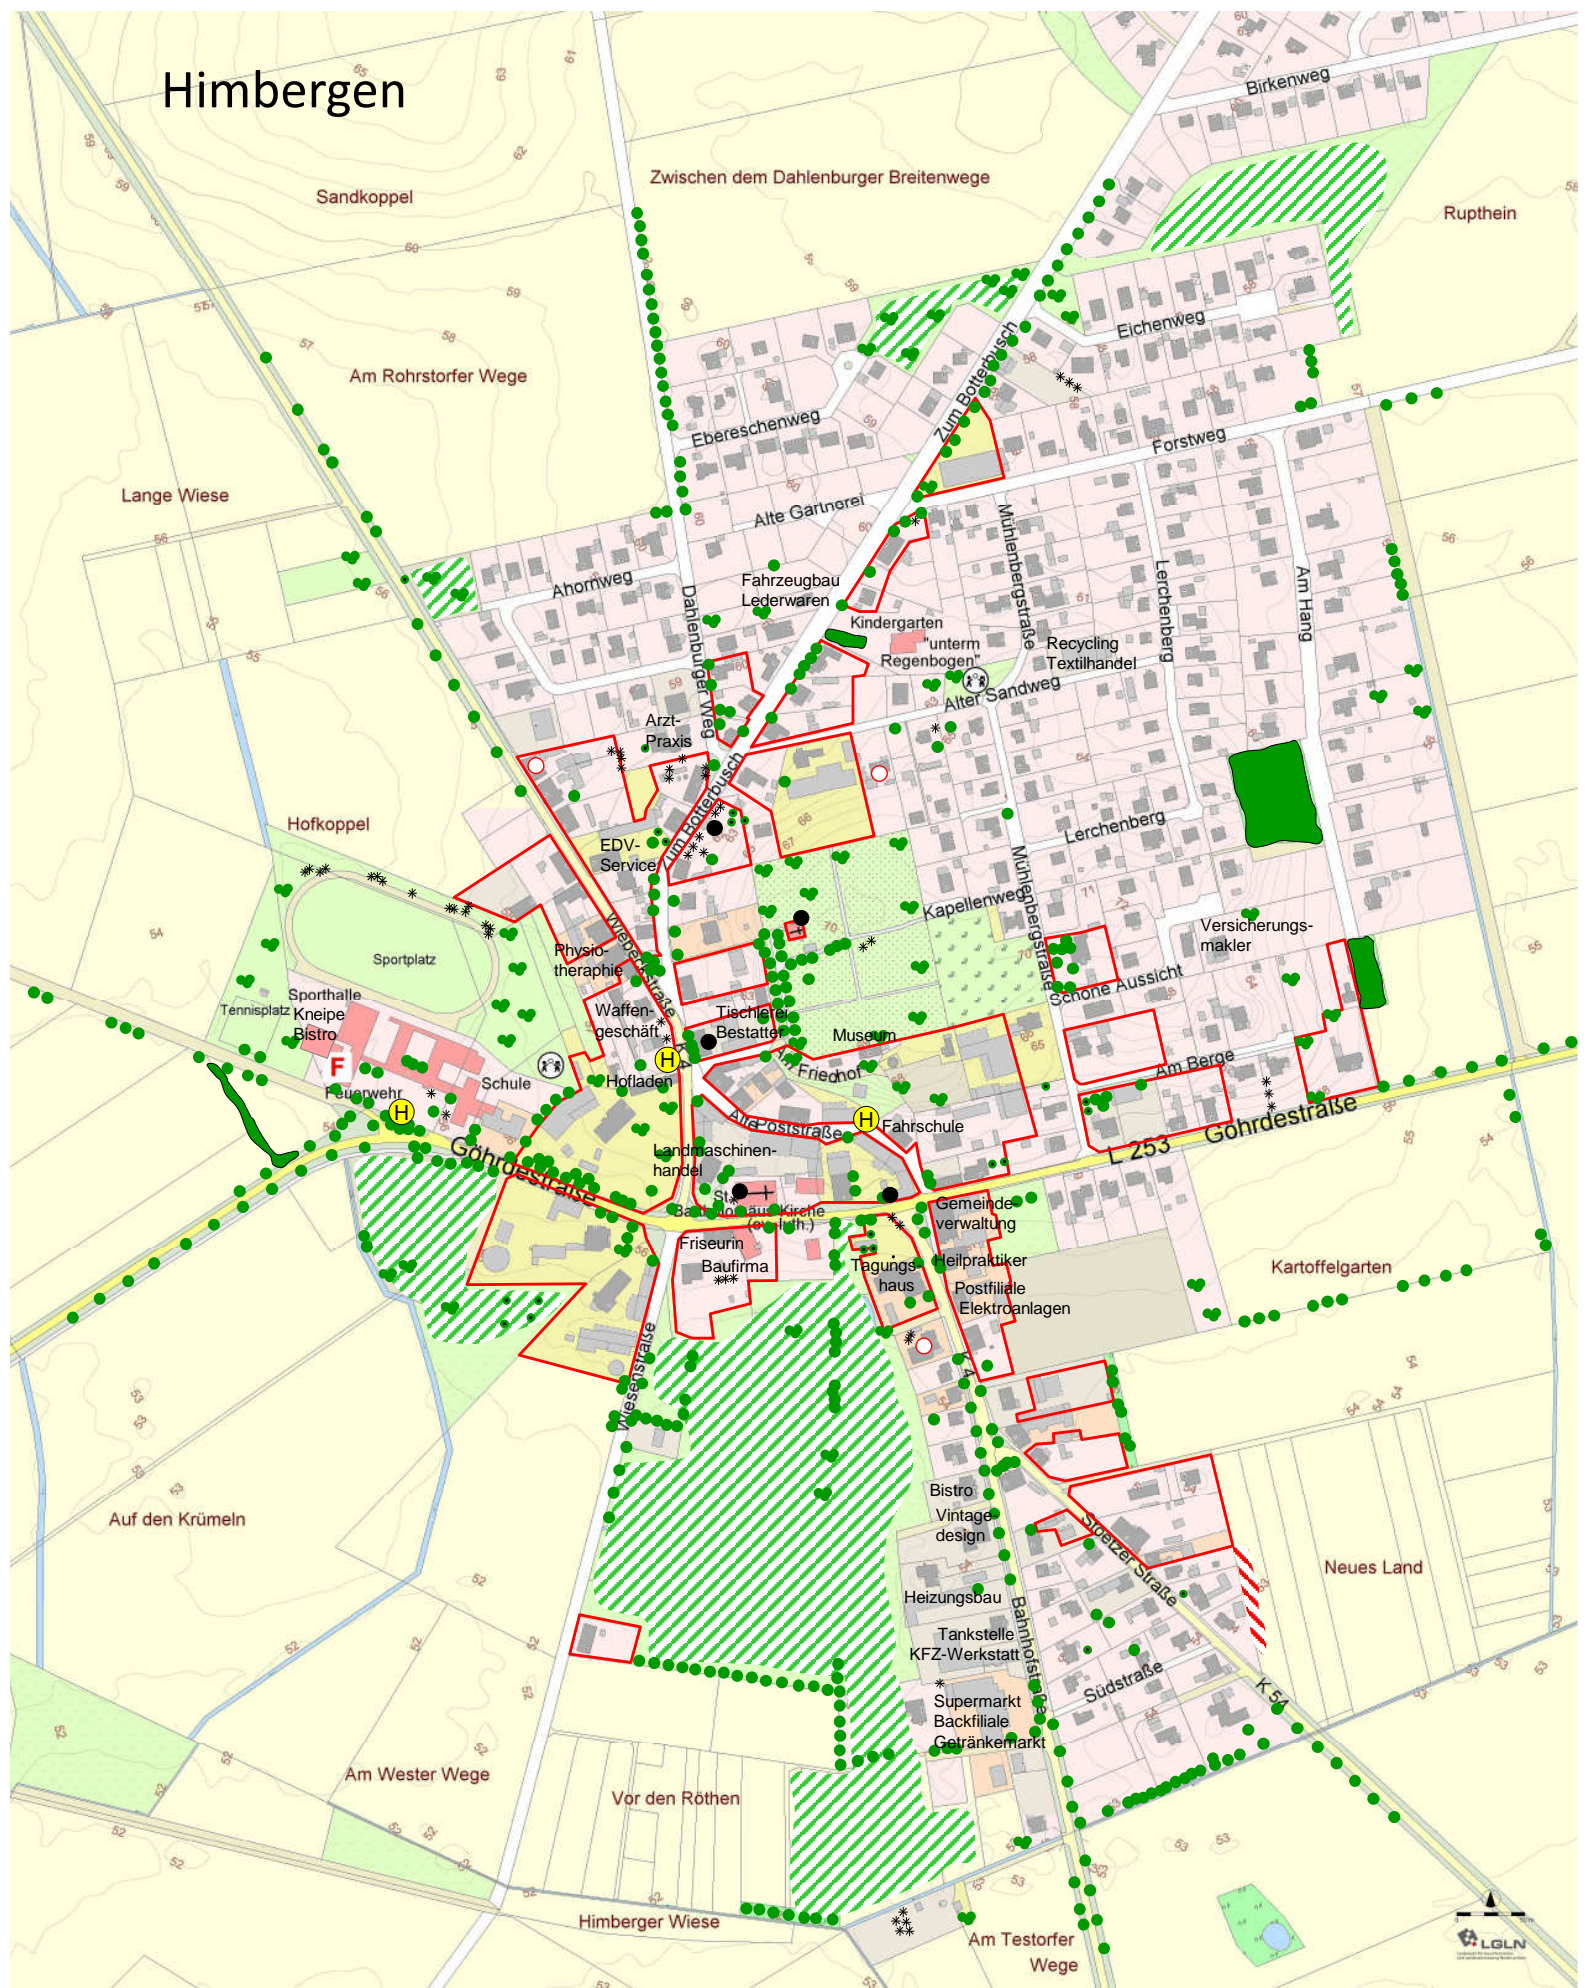

Dorfentwicklungsplanung

Dorfregion Gemeinde Himbergen

Siedlungsstruktur

(Stand: 11/2020)

-  Siedlungsfläche
-  öffentliche Gebäude
-  Bereich förderfähiger Gebäude
-  Gebäudeleerstand bzw. - unternutzung
-  Baudenkmal /-denkmalbereich
- 
-  prägende Gehölze / Obst
-  prägende Allee/Baumreihe
-  Naturdenkmal
-  prägender typischer Ortsrand bzw. Freifläche
-  störender, nicht ausgebildeter Ortsrand; unzureichend ausgebildete Freifläche
-  * störendes Einzelgehölz
-  Ackerflächen
-  Grünland
-  Laubwald
-  Mischwald
-  (HE) (NE) Landw. Haupt- / Nebenerwerbsbetrieb
-  Tierhaltung (B = Bienen, R = Rinder, S = Schweine, H = Hühner, P = Pferde, Sch = Schafe, Z = Ziegen)
-  G, L Getreidetrocknungsanlage, Lüftungsanlage
-  (H) Bushaltestelle
-  ▲ Aufenthaltsbereich / Gemeinschaftsanlage
-  ◆ Handlungsbedarf im öffentlichen Raum
-  ▲ Problemstelle für landwirtschaftlichen Verkehr
-  - - - Erneuerungsbedarf im Straßenraum
- 
-  Kinderspielplatz
-  P Parkplatz

Almstorf

L 253

Brockhimbergen

Brockhimbergen 10

Gr. Thondorf

Himbergen

Sandkoppel

Zwischen dem Dahlenburger Breitenwege

Birkenweg

Rupthein

Am Rohrstorfer Wege

Lange Wiese

Ebereschenweg

Forstweg

Ahornweg

Alte Gärtnerei