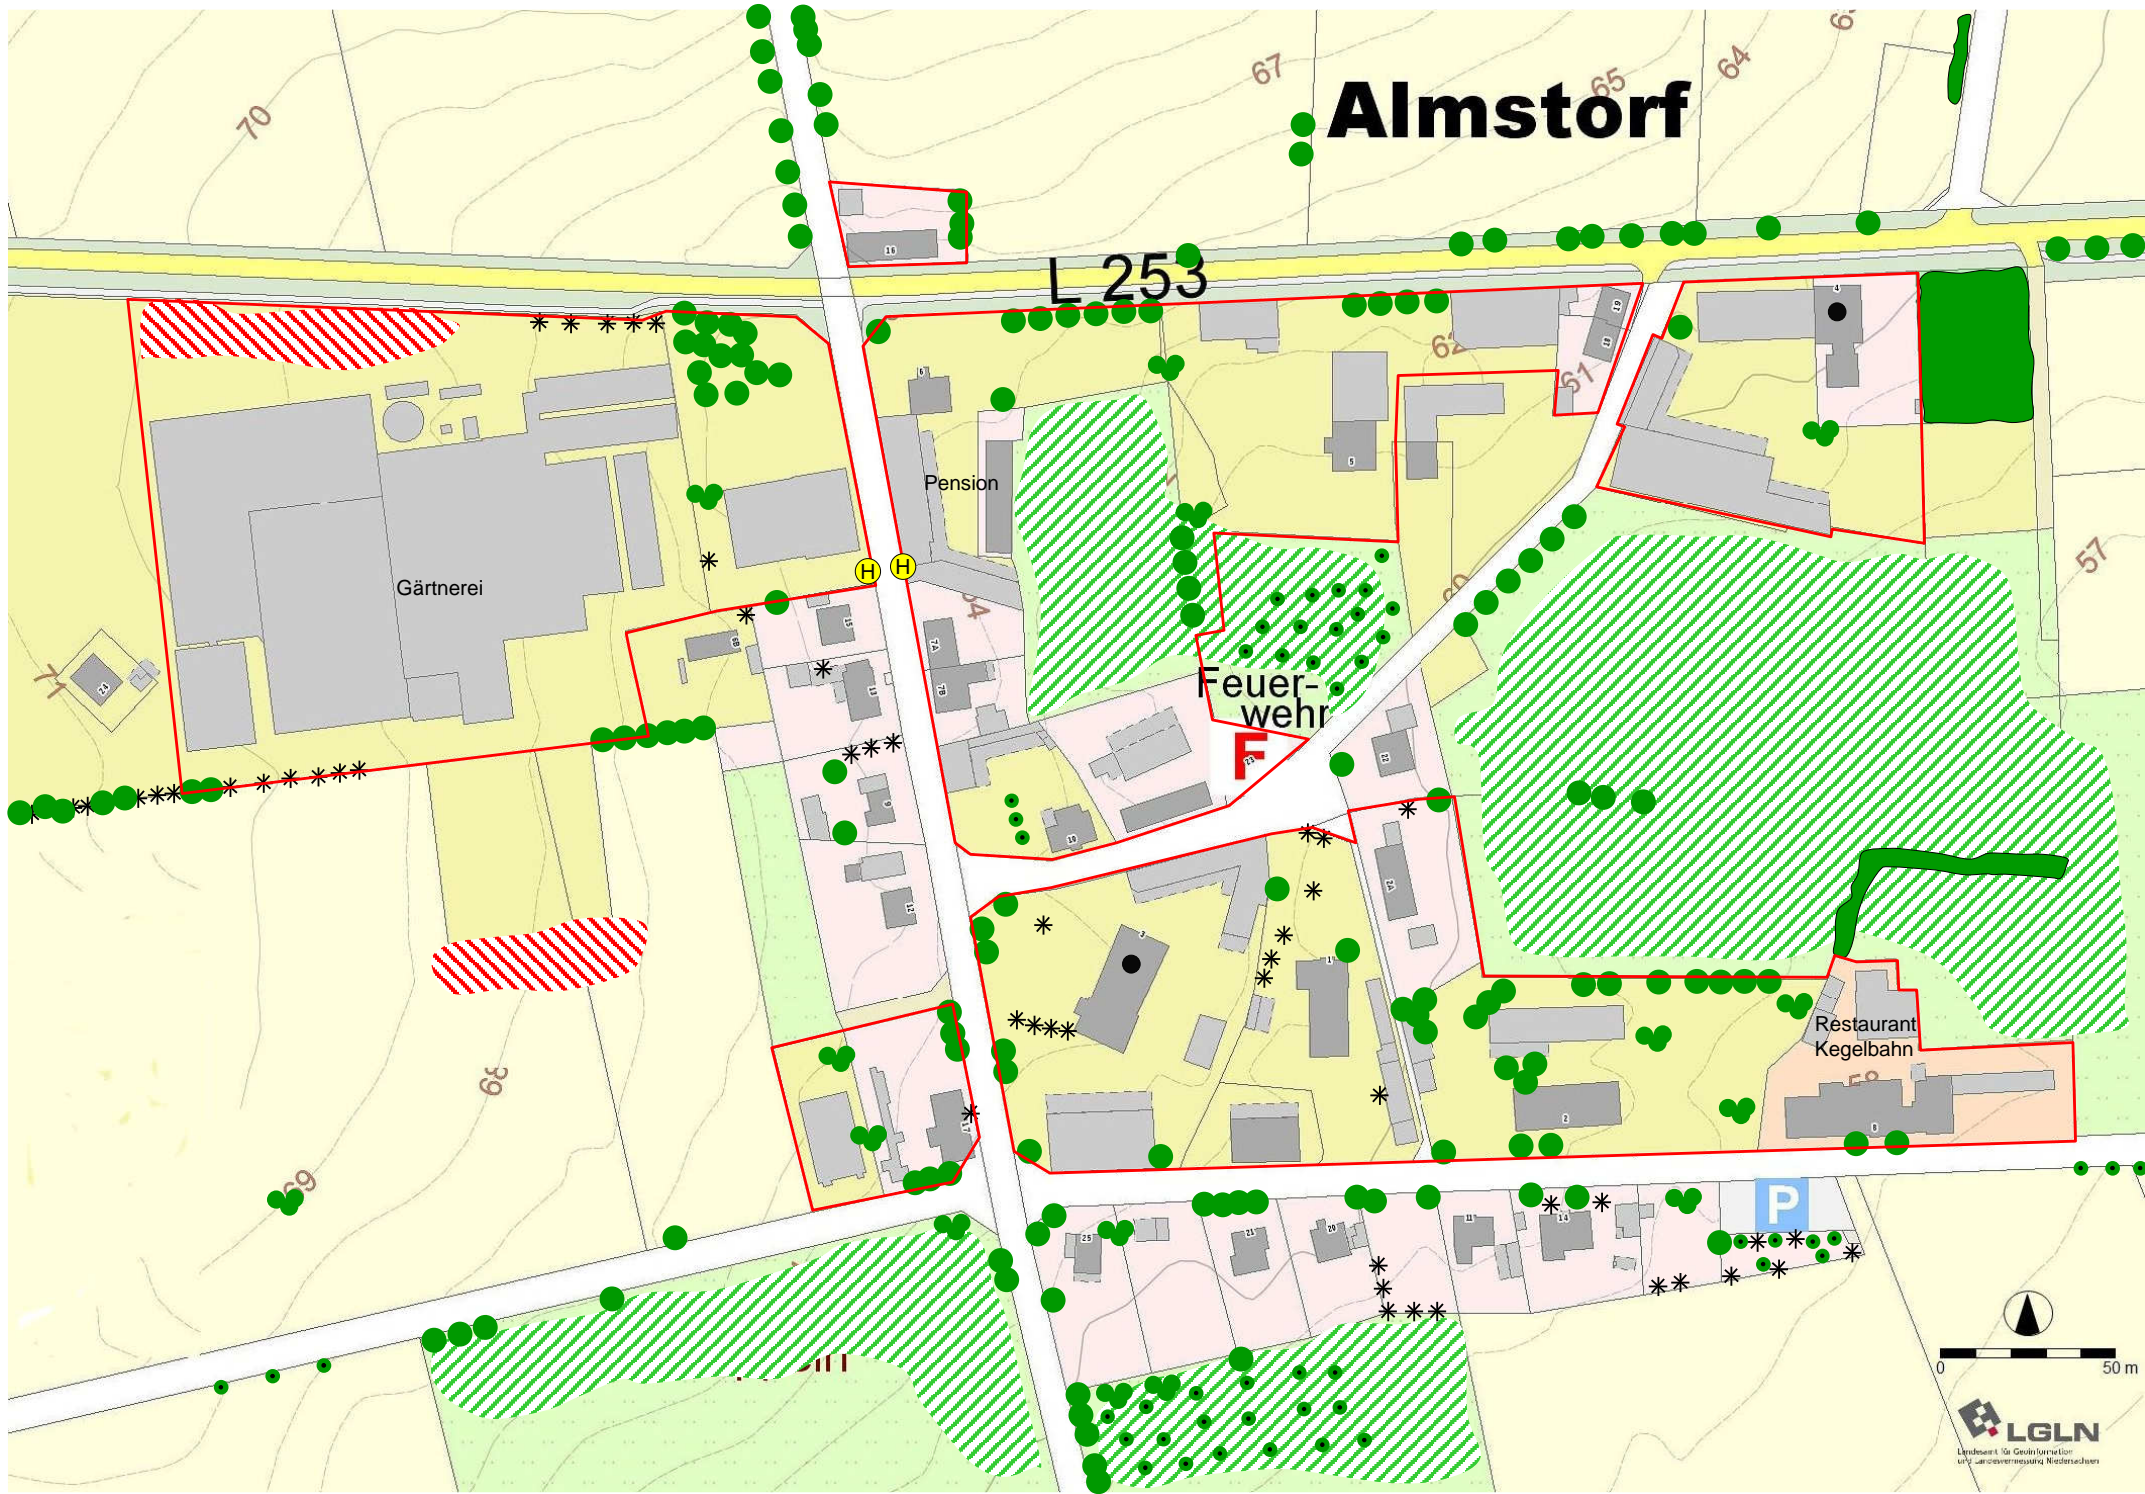

Dorfentwicklungsplanung

Dorfregion Gemeinde Himbergen

Siedlungsstruktur

(Stand: 11/2020)

-  Siedlungsfläche
-  öffentliche Gebäude
-  Bereich förderfähiger Gebäude
-  Gebäudeleerstand bzw. - unternutzung
-  Baudenkmal /-denkmalbereich
- 
-  prägende Gehölze / Obst
-  prägende Allee/Baumreihe
-  Naturdenkmal
-  prägender typischer Ortsrand bzw. Freifläche
-  störender, nicht ausgebildeter Ortsrand; unzureichend ausgebildete Freifläche
-  * störendes Einzelgehölz
-  Ackerflächen
-  Grünland
-  Laubwald
-  Mischwald
-  (HE) (NE) Landw. Haupt- / Nebenerwerbsbetrieb
-  Tierhaltung (B = Bienen, R = Rinder, S = Schweine, H = Hühner, P = Pferde, Sch = Schafe, Z = Ziegen)
-  G, L Getreidetrocknungsanlage, Lüftungsanlage
-  (H) Bushaltestelle
-  ▲ Aufenthaltsbereich / Gemeinschaftsanlage
-  ◆ Handlungsbedarf im öffentlichen Raum
-  ▲ Problemstelle für landwirtschaftlichen Verkehr
-  - - - Erneuerungsbedarf im Straßenraum
- 
-  Kinderspielplatz
-  P Parkplatz

Almstorf

L 253

Brockhimbergen

Brockhimbergen 10

Gr. Thondorf

Himbergen

Sandkoppel

Zwischen dem Dahlenburger Breitenwege

Birkenweg

Rupthein

Am Rohrstorfer Wege

Lange Wiese

Ebereschenweg

Forstweg

Ahornweg

Alte Gärtnerei