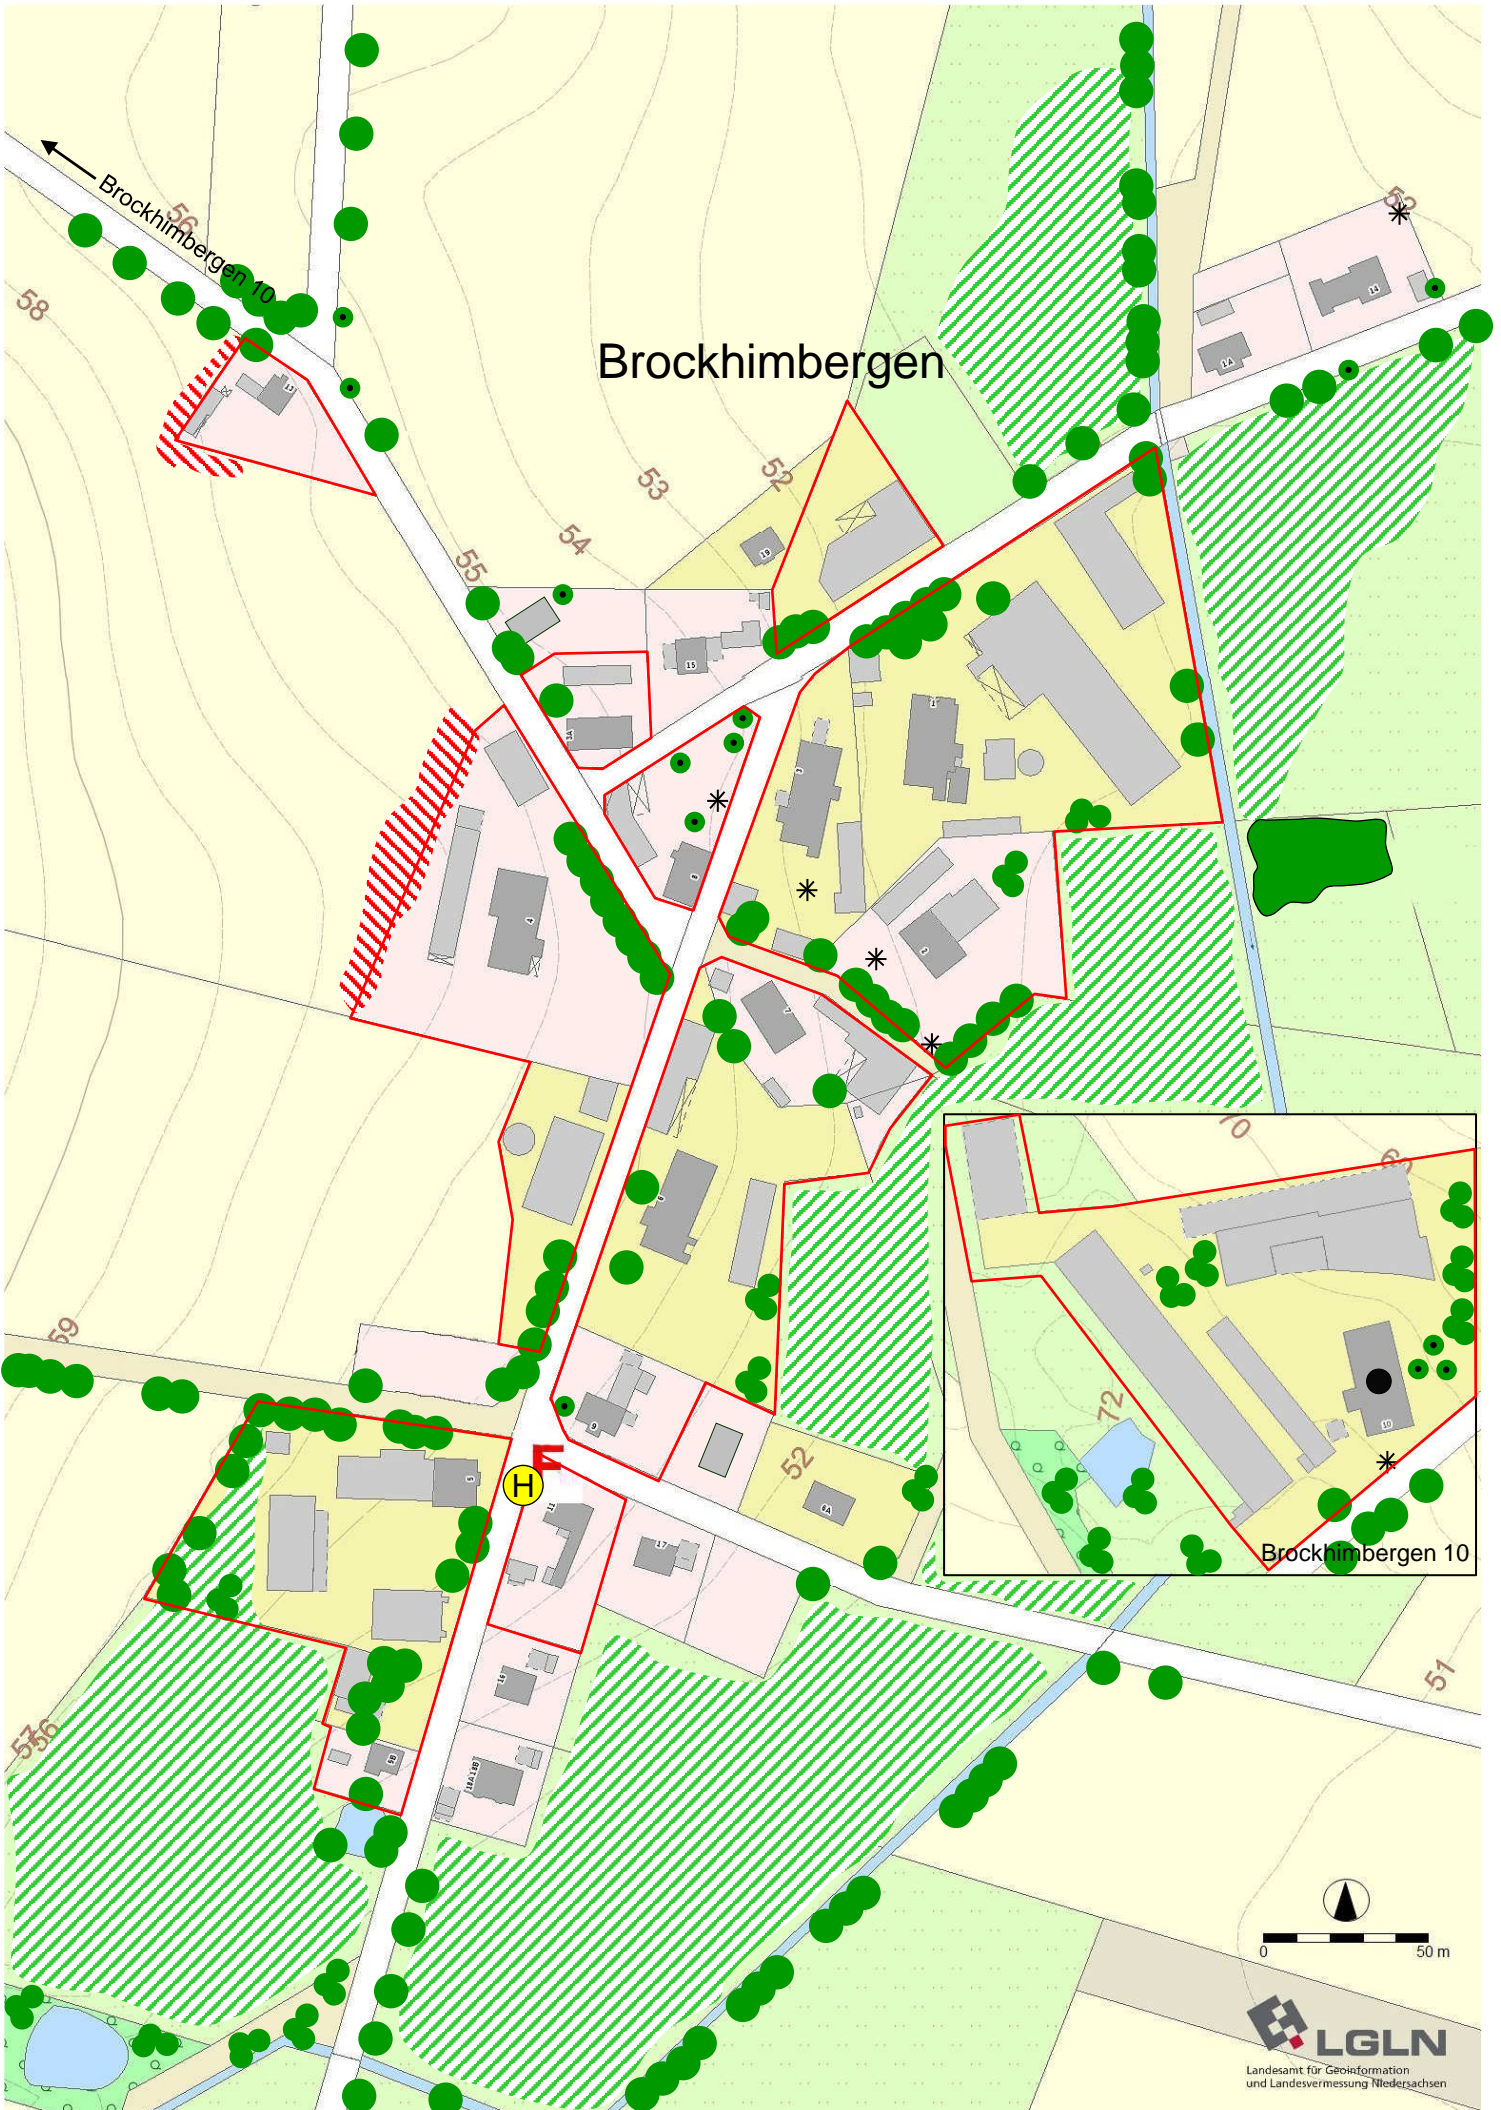

Dorfentwicklungsplanung

Dorfregion Gemeinde Himbergen

Siedlungsstruktur

(Stand: 11/2020)

-  Siedlungsfläche
-  öffentliche Gebäude
-  Bereich förderfähiger Gebäude
-  Gebäudeleerstand bzw. - unternutzung
-  Baudenkmal /-denkmalbereich
- 
-  prägende Gehölze / Obst
-  prägende Allee/Baumreihe
-  Naturdenkmal
-  prägender typischer Ortsrand bzw. Freifläche
-  störender, nicht ausgebildeter Ortsrand; unzureichend ausgebildete Freifläche
-  * störendes Einzelgehölz
-  Ackerflächen
-  Grünland
-  Laubwald
-  Mischwald
-  (HE) (NE) Landw. Haupt- / Nebenerwerbsbetrieb
-  Tierhaltung (B = Bienen, R = Rinder, S = Schweine, H = Hühner, P = Pferde, Sch = Schafe, Z = Ziegen)
-  G, L Getreidetrocknungsanlage, Lüftungsanlage
-  (H) Bushaltestelle
-  ▲ Aufenthaltsbereich / Gemeinschaftsanlage
-  ◆ Handlungsbedarf im öffentlichen Raum
-  ▲ Problemstelle für landwirtschaftlichen Verkehr
-  - - - Erneuerungsbedarf im Straßenraum
- 
-  Kinderspielplatz
-  P Parkplatz

Almstorf

L 253

Brockhimbergen

Brockhimbergen 10

Gr. Thondorf

Himbergen

Sandkoppel

Zwischen dem Dahlenburger Breitenwege

Birkenweg

Rupthein

Am Rohrstorfer Wege

Lange Wiese

Ebereschenweg

Forstweg

Ahornweg

Alte Gärtnerei