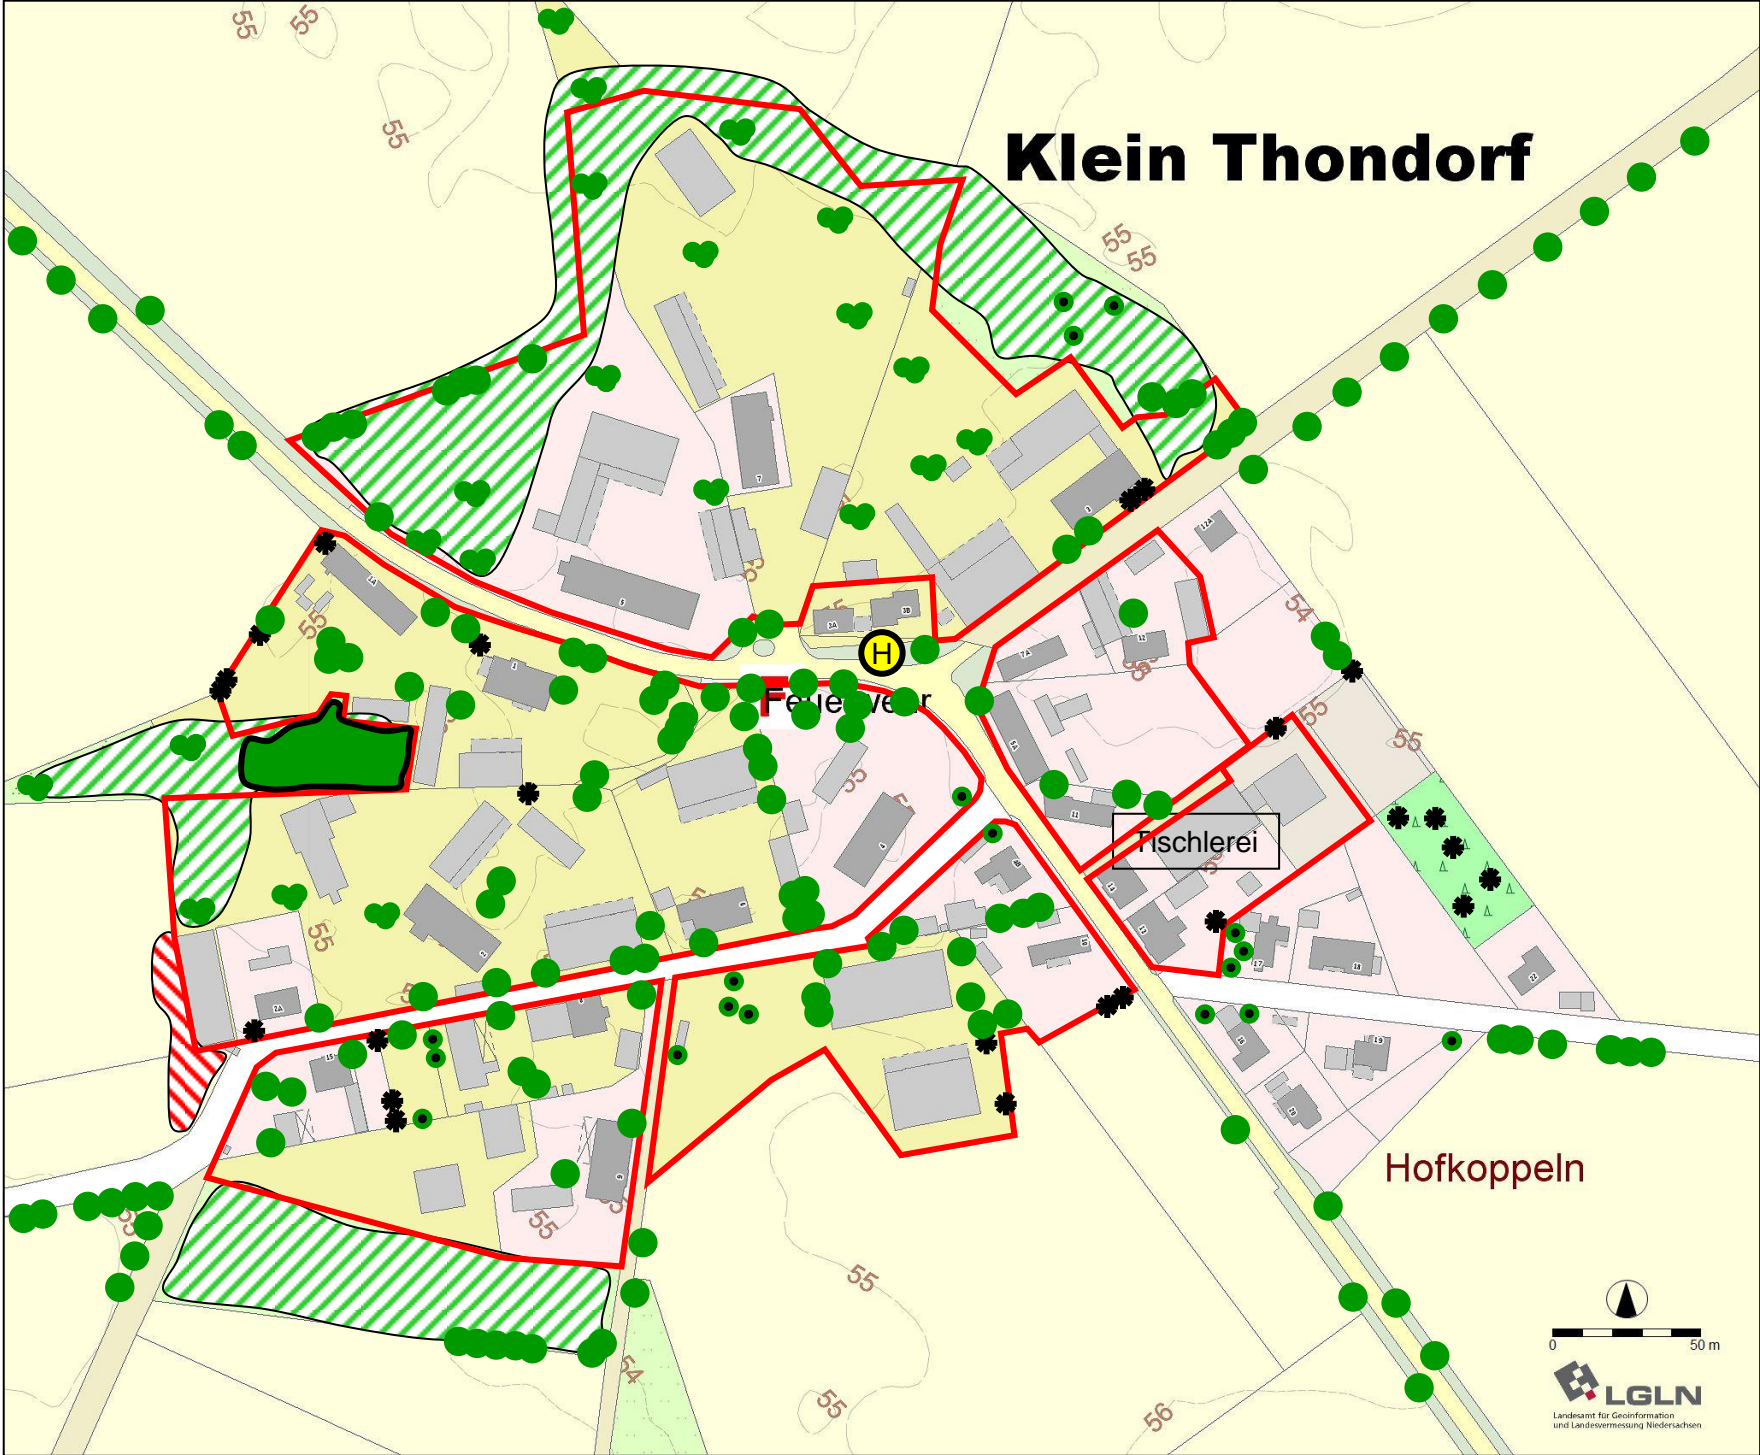

Klein Thondorf

Hofkoppeln

Dorfentwicklungsplanung

Dorfregion Gemeinde Himbergen

Klein Thondorf - Siedlungsstruktur

(Stand: 11/2020)

Siedlungsfläche

öffentliche Gebäude

Bereich förderfähiger Gebäude

Gebäudeleerstand bzw. - unternutzung

Baudenkmal /-denkmalbereich

prägende Gehölze / Obst

prägende Allee/Baumreihe

Naturdenkmal

prägender typischer Ortsrand
bzw. Freifläche

störender, nicht ausgebildeter Ortsrand;
unzureichend ausgebildete Freifläche

störendes Einzelgehölz

Ackerflächen

Grünland

Laubwald

Mischwald

Landw. Haupt- / Nebenerwerbsbetrieb

Tierhaltung (B = Bienen, R = Rinder, S = Schweine,
H = Hühner, P = Pferde, Sch = Schafe, Z = Ziegen)

Getreidetrocknungsanlage, Lüftungsanlage